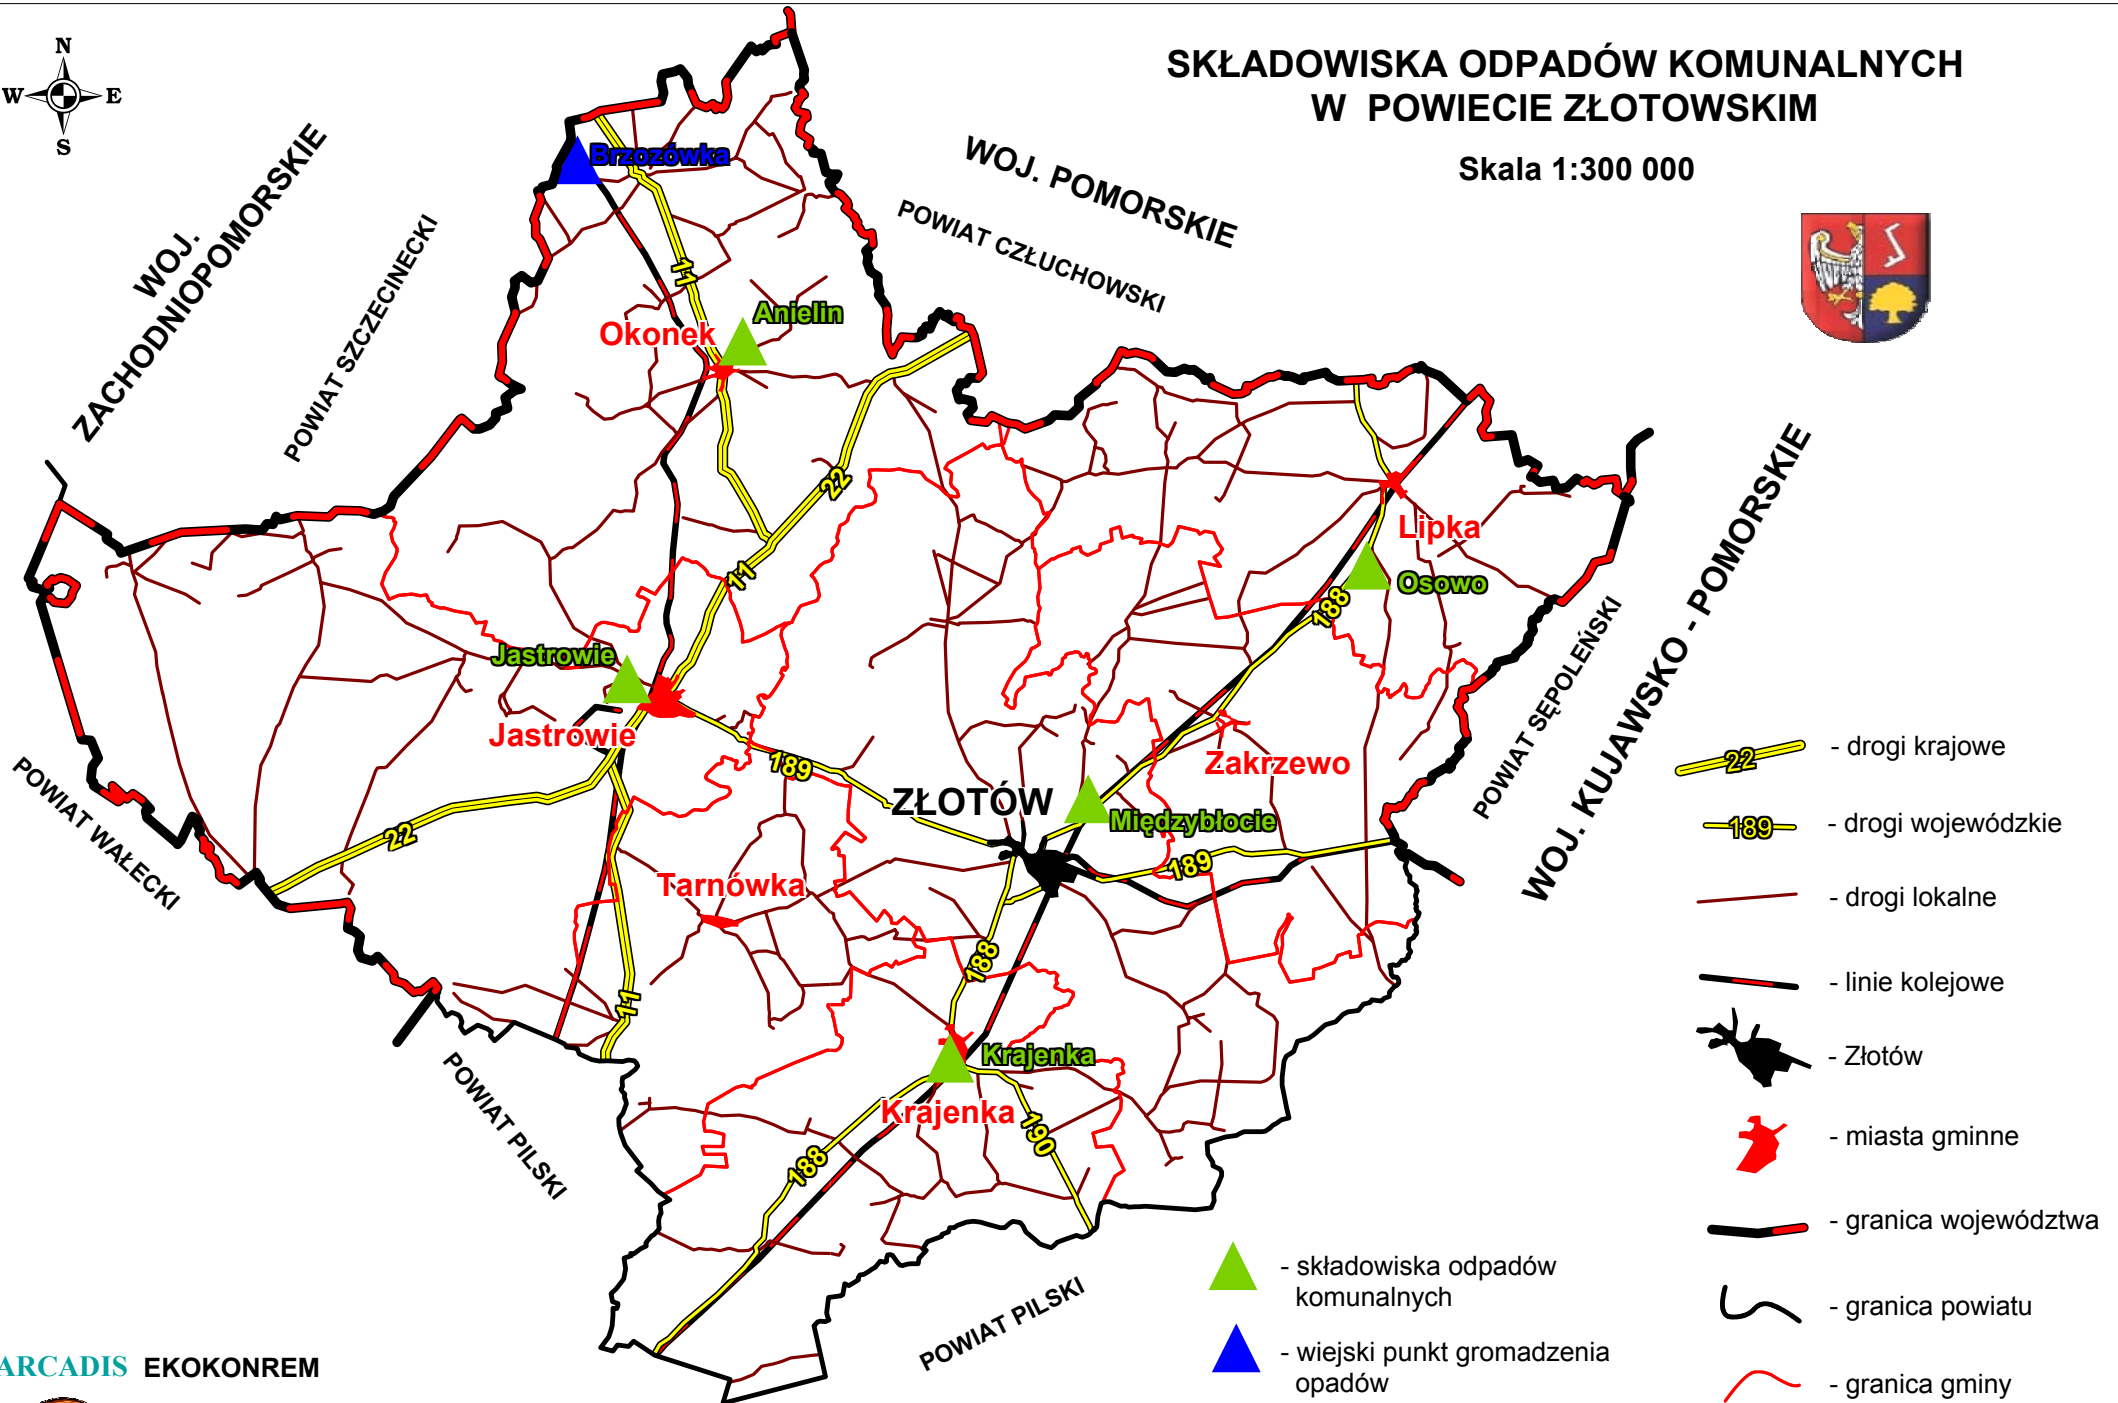

SKŁADOWISKA ODPADÓW KOMUNALNYCH W POWIECIE ŻŁOTOWSKIM

Skala 1:300 000

- drogi krajowe
- drogi wojewódzkie
- drogi lokalne
- linie kolejowe
- Złotów
- miasta gminne
- granica województwa
- granica powiatu
- granica gminy

- składowiska odpadów komunalnych
- wiejski punkt gromadzenia opadów

ARCADIS EKOKONREM

Sp. z o.o.
ul. Tarnogajska 18
50 - 512 Wrocław