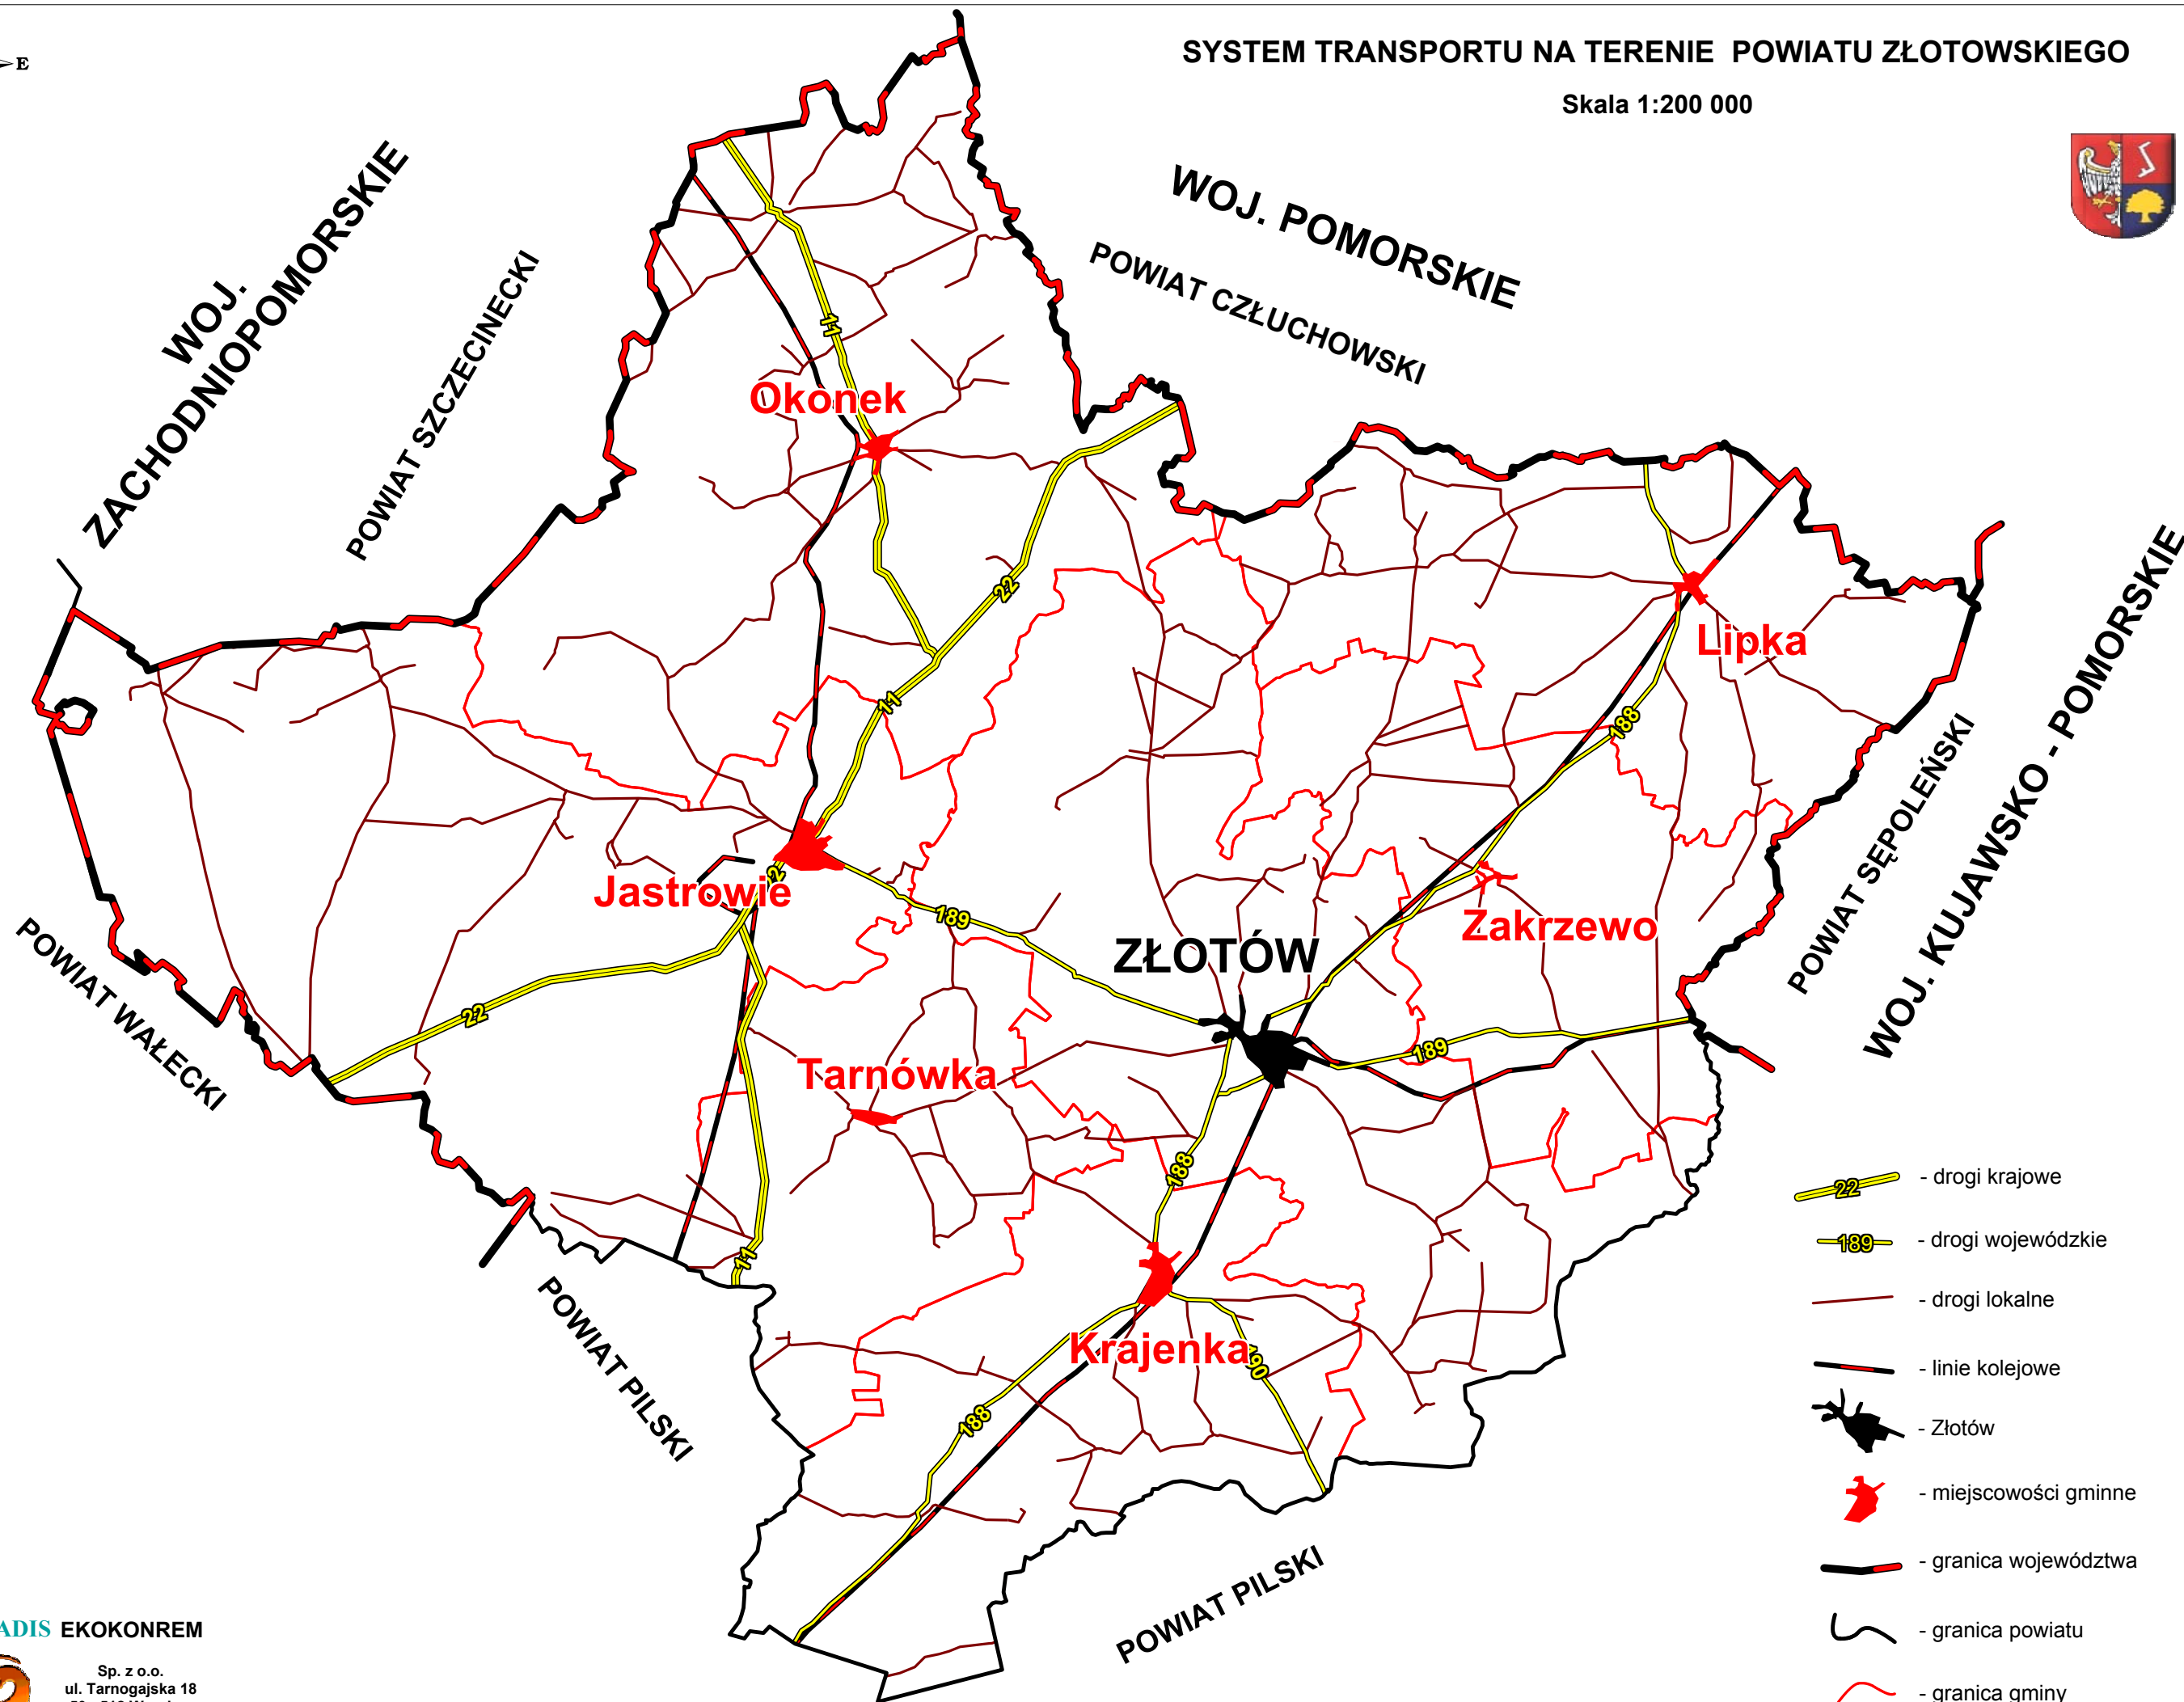

SYSTEM TRANSPORTU NA TERENIE POWIATU ŻŁOTOWSKIEGO

Skala 1:200 000

-  - drogi krajowe
-  - drogi wojewódzkie
-  - drogi lokalne
-  - linie kolejowe
-  - Żółtów
-  - miejscowości gminne
-  - granica województwa
-  - granica powiatu
-  - granica gminy